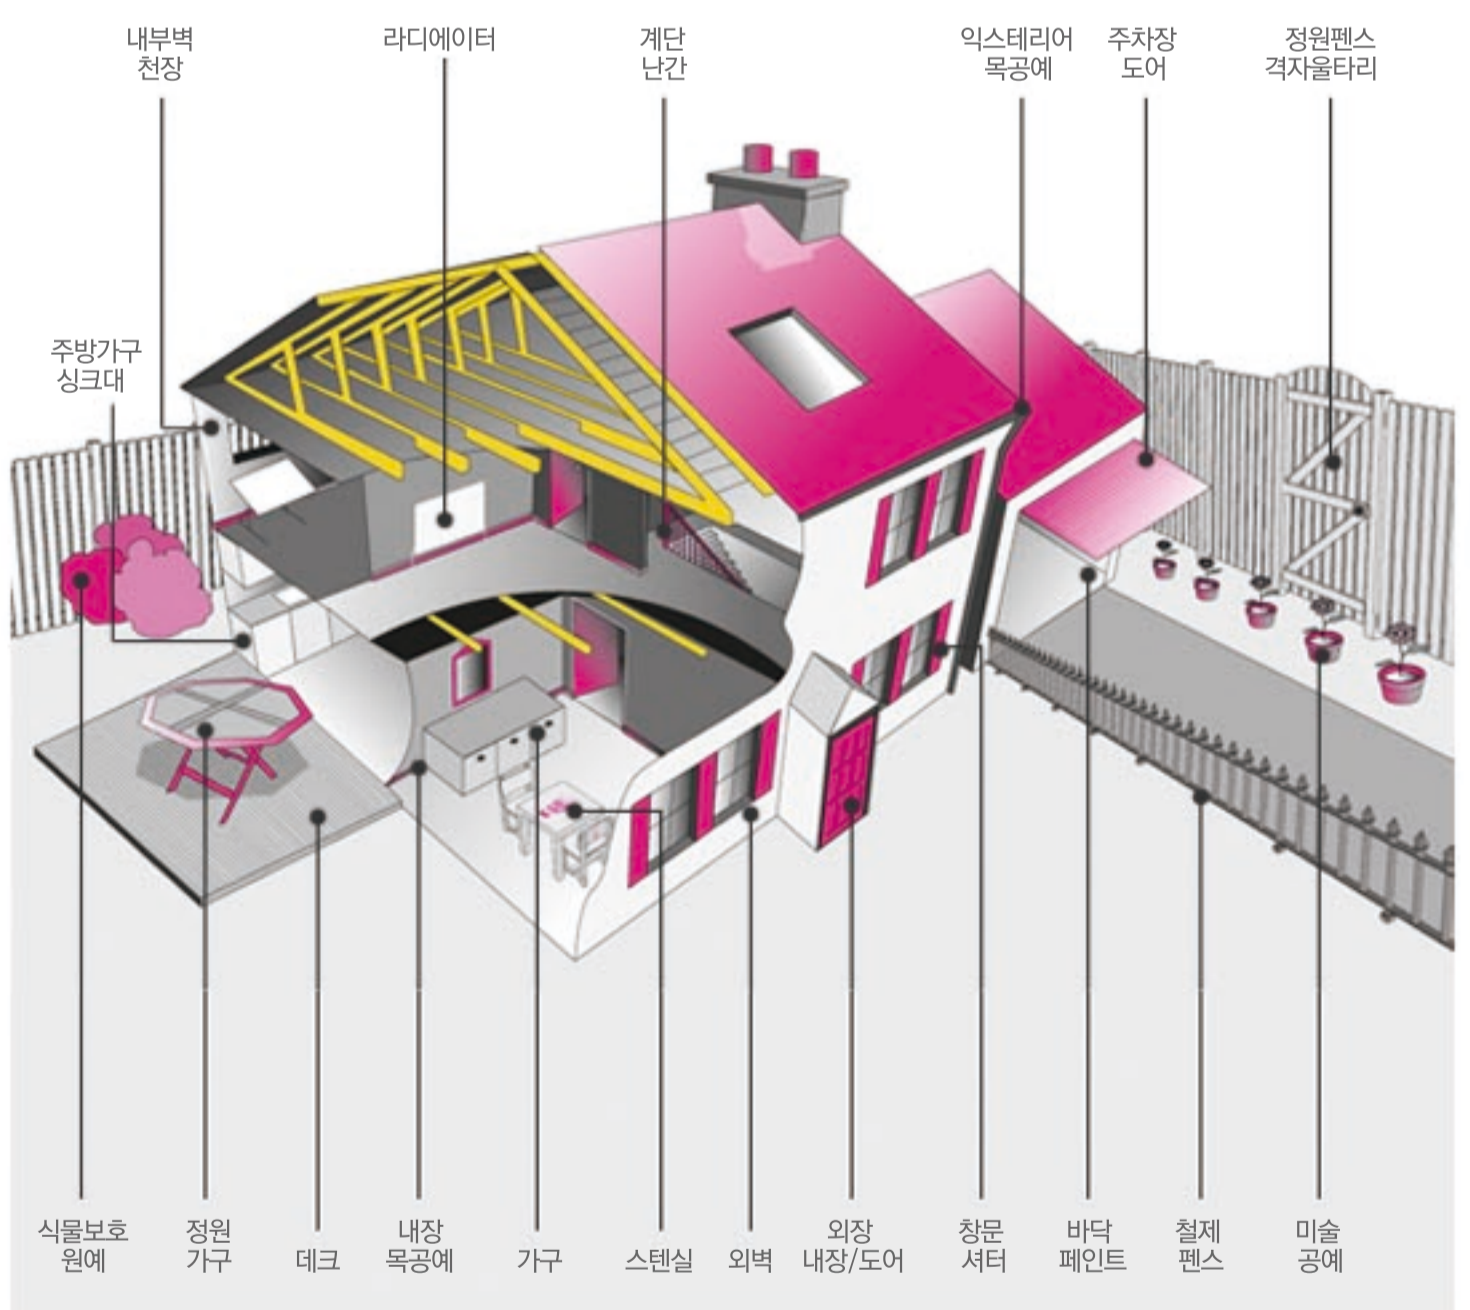

SprayStation® 어떤 것을 도장할 수 있습니까?

What can I spray using a SprayStation®?

Earlex의 SprayStation®은 믿을 수 없도록 다재다능하며, 여러분의 집과 작업장 주변의 도장을 필요로 하는 모든 것들에 도움을 줄 수 있습니다.